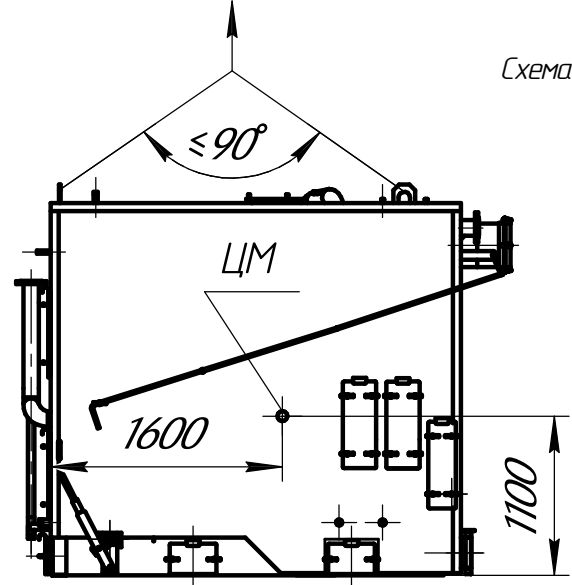

1. Размеры для справок.
2. Питатель ПТЛ-400 в комплект поставки не входит.

Перв. примен.

Справ. №

Подп. и дата

Инв. № дубл.

Взам. инв. №

Инв. № инв.

Подп. и дата

Инв. № подл.

2	зам									
Изм.	Лист	№ докум.	Подп.	Дата	Котел ARCUS SOLIDA - 930K (КВМ-0,93К)			Лит.	Масса	Масштаб
Разраб.					Чертеж общего вида				5370	1:25
Проб.					Котел с РОУ и пов. колосником			Лист 1	Листов 2	
Т.контр.								000 Ижевский котельный завод		
Н.контр.										
Утв.										

Постамент под топку  
(1:20)

A(1:10)(1)

План закладных

Инв. № подл.	Подп. и дата.
Взам. инв. №	Инв. № дубл.
Подп. и дата.	Подп. и дата.

Изм.	Лист	№ докум.	Подп.	Дата	Лист
1					2

Копировал

Формат А3