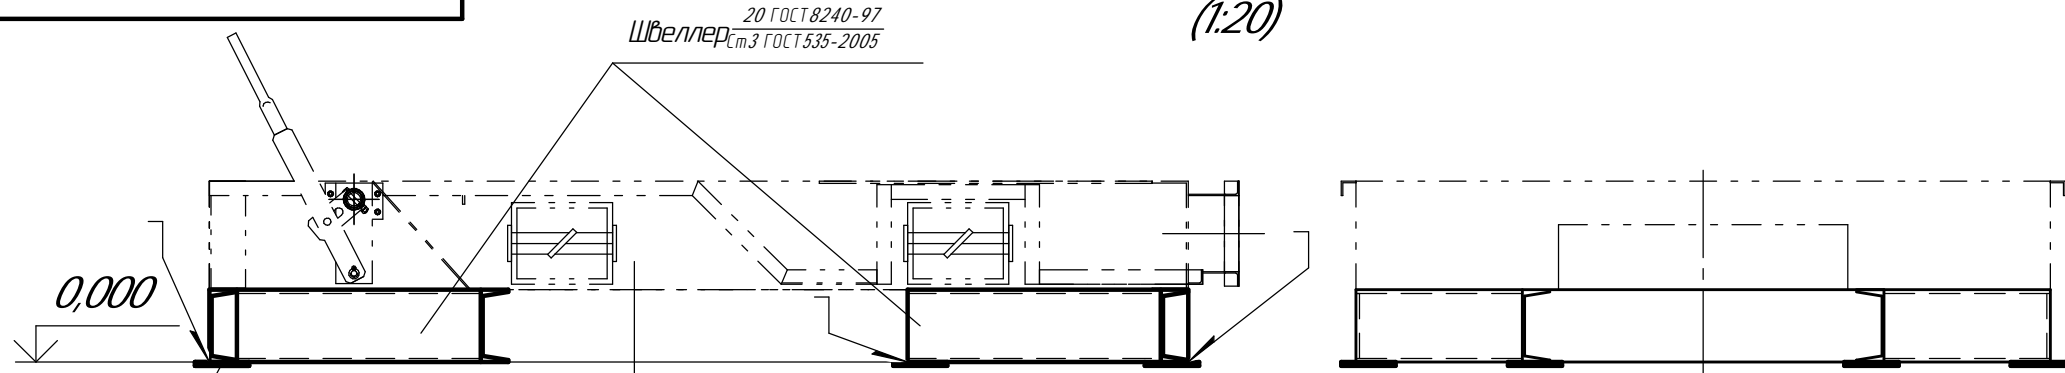

Постамент под топку
(1:20)

A(1:10)(1)