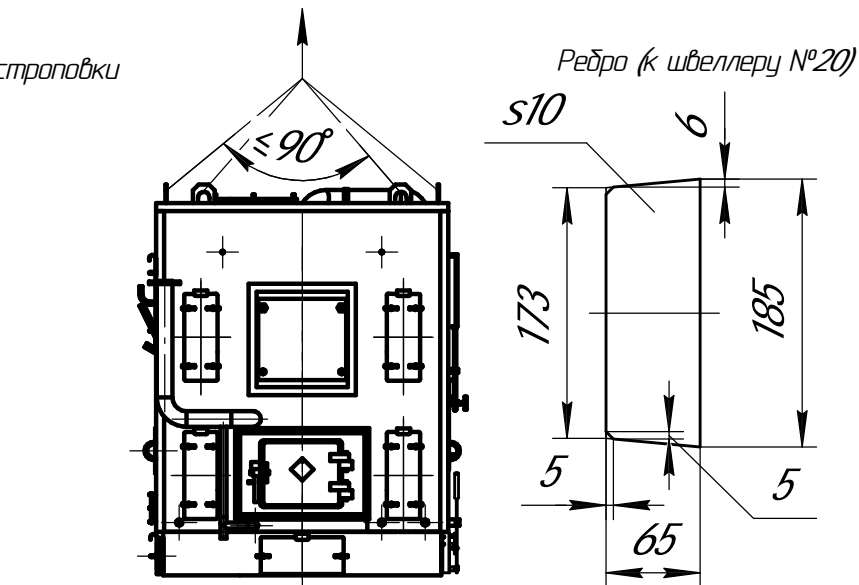

1. Размеры для справок.
2. Питатель ПТЛ-400 в комплект поставки не входит.

Перв. примен.

Справ. №

Подп. и дата

Инв. № дубл.

Взам. инв. №

Инв. № инв.

Подп. и дата

Инв. № подл.

2	зам									
Изм.	Лист	№ докум.	Подп.	Дата	Котел ARCUS SOLIDA - 930K (КВМ-0,93К)			Лит.	Масса	Масштаб
Разраб.					Чертеж общего вида				5370	1:25
Проб.					Котел с РОУ и пов. колосником			Лист 1	Листов 2	
Т.контр.								000 Ижевский котельный завод		
Н.контр.										
Утв.										

Постамент под топку  
(1:20)

A(1:10)(1)

План закладных

Инв. № подл.	Подп. и дата.
Взам. инв. №	Инв. № дубл.
Подп. и дата.	Подп. и дата.

Изм.	Лист	№ докум.	Подп.	Дата	Лист
1					2

Копировал

Формат А3