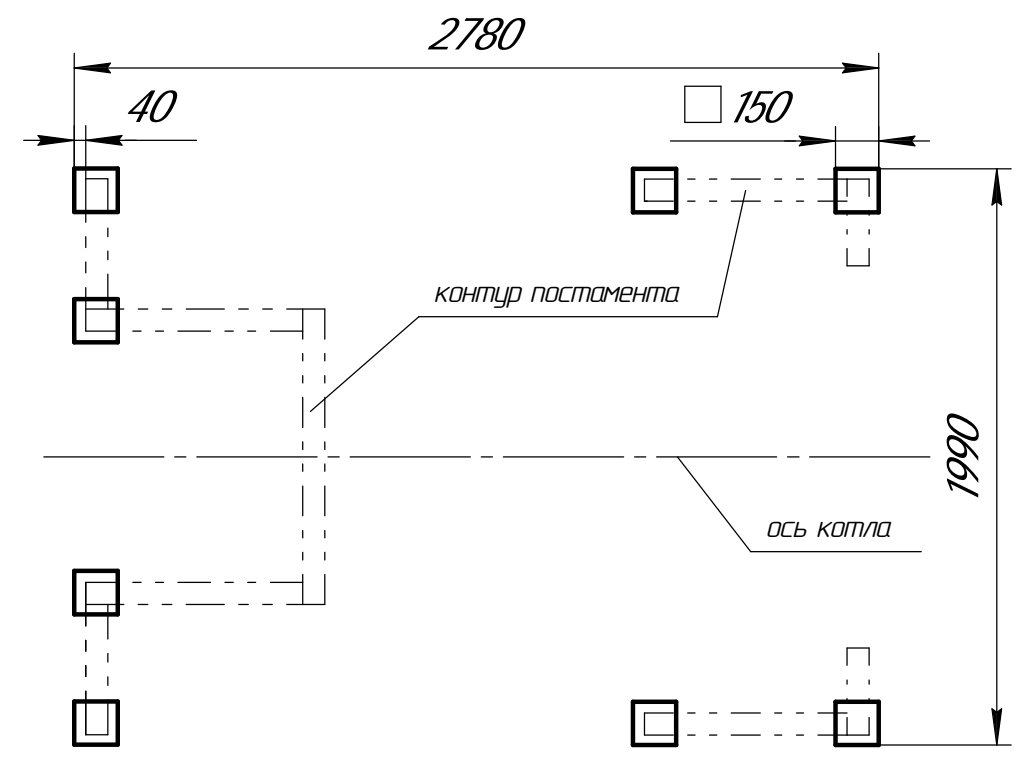

Инв. № подл.

2	зам									
Изм.	Лист	№ докум.	Подп.	Дата	Котел ARCUS SOLIDA - 930K (КВМ-0,93К)			Лит.	Масса	Масштаб
Разраб.					Чертеж общего вида				5370	1:25
Проб.					Котел с РОУ и пов. колосником			Лист 1	Листов 2	
Т.контр.								000 Ижевский котельный завод		
Н.контр.										
Утв.										

Постамент под топку  
(1:20)

A(1:10)(1)

План закладных

Инв. № подл.	Подп. и дата.
Взам. инв. №	Инв. № дубл.
Подп. и дата.	Подп. и дата.

Изм.	Лист	№ докум.	Подп.	Дата	Лист
1					2

Копировал

Формат А3