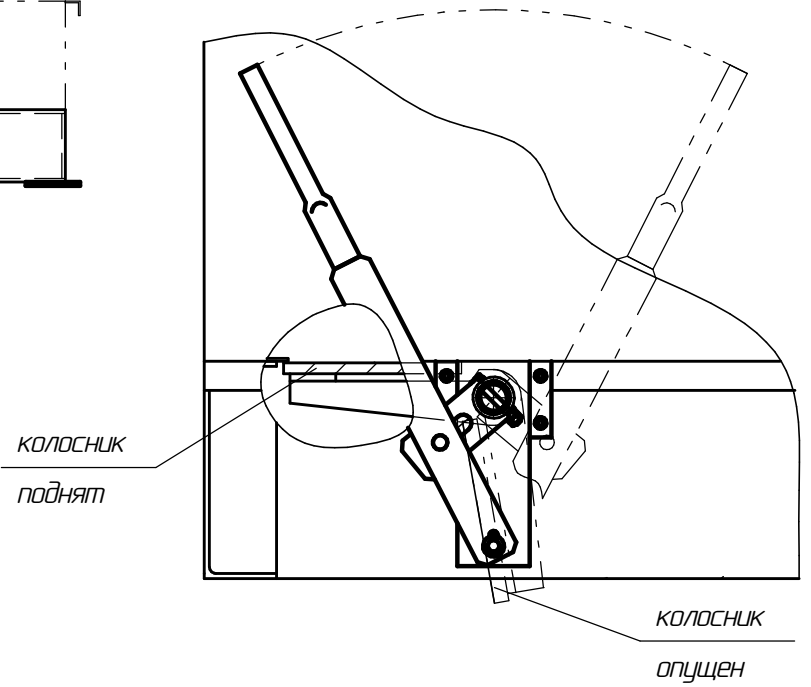

Постамент под топку
(1:20)

A(1:10)(1)