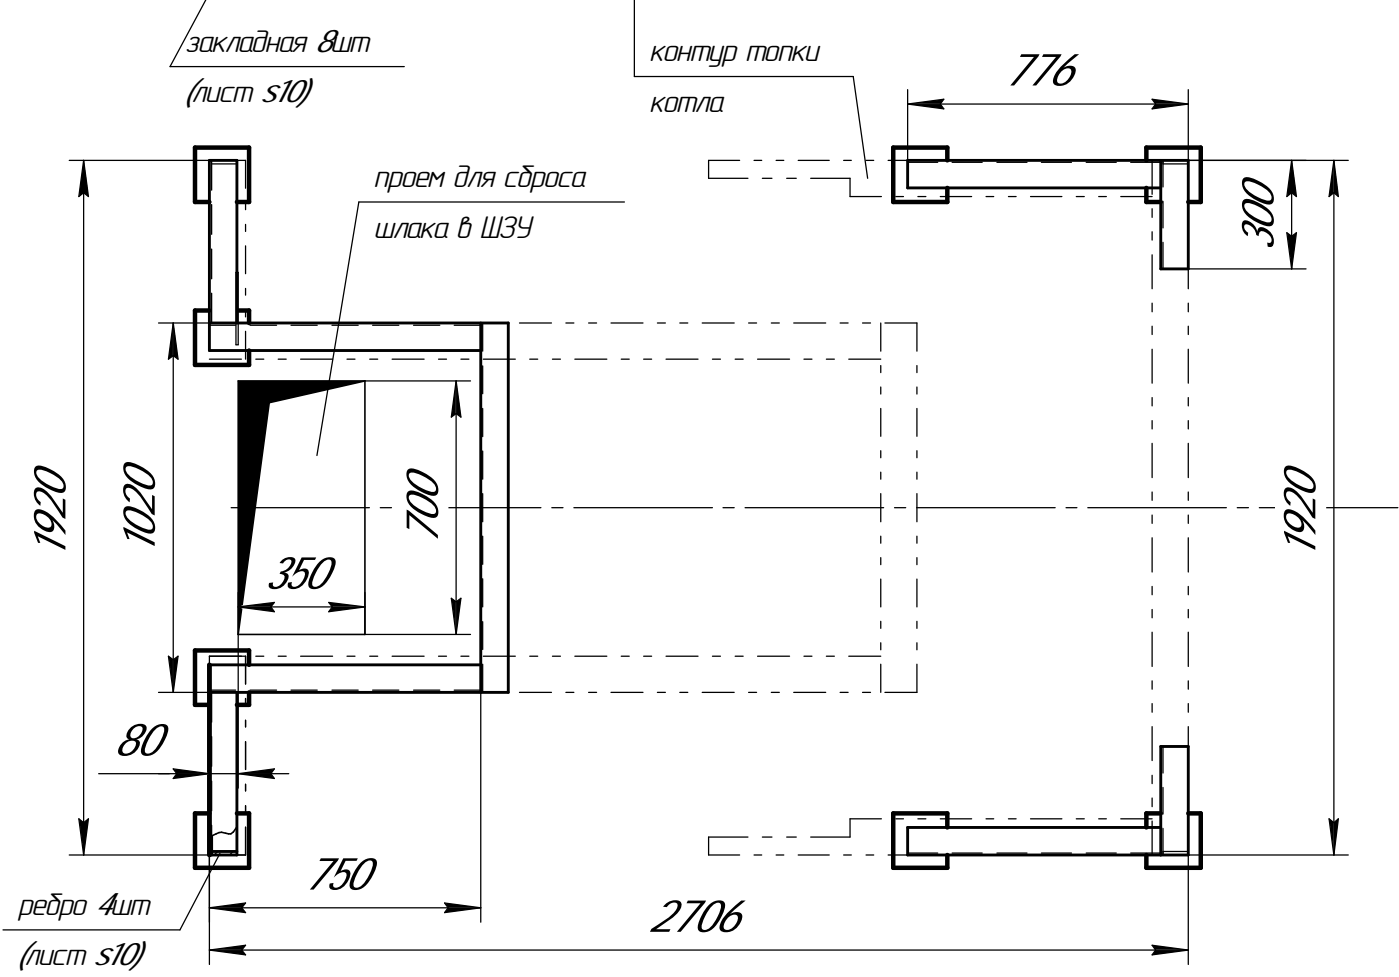

1. Размеры для справок.
2. Питатель ПТЛ-400 в комплект поставки не входит.

Перв. примен.

Справ. №

Подп. и дата

Инв. № дубл.

Взам. инв. №

Инв. № инв.

Подп. и дата

Инв. № подл.

2	зам									
Изм.	Лист	№ докум.	Подп.	Дата	Котел ARCUS SOLIDA - 930K (КВМ-0,93К)			Лит.	Масса	Масштаб
Разраб.					Чертеж общего вида				5370	1:25
Проб.					Котел с РОУ и пов. колосником			Лист 1	Листов 2	
Т.контр.								000 Ижевский котельный завод		
Н.контр.										
Утв.										

Постамент под топку  
(1:20)

A(1:10)(1)

План закладных

Инв. № подл.	Подп. и дата.
Взам. инв. №	Инв. № дубл.
Подп. и дата.	Подп. и дата.

Изм.	Лист	№ докум.	Подп.	Дата	Лист
1					2

Копировал

Формат А3